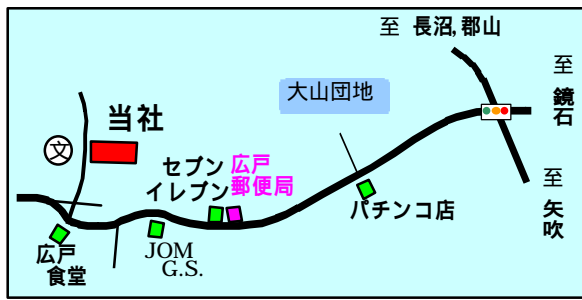

田中精機(株)交通図

所在地：福島県岩瀬郡天栄村大字飯豊字春日山1 番地

TEL：0248-83-2101 FAX：0248-83-2102

道程：東京方面から車/矢吹インターより10km、約15分

仙台方面から車/須賀川インターより4号線経由12km、約20分

電車/東北新幹線の新白河駅で東北本線(下り)に乗り換え、鏡石駅で下車。駅前よりタクシーで10分。

東北新幹線の郡山駅で東北本線(上り)に乗り換え、鏡石駅で下車。駅前よりタクシーで10分。

空路/福島空港より車で30分。(福島空港より郡山駅行きバスあり、所要時間40分)

鏡石タクシー (TEL：0248-62-3141) 鏡石第一ビル (鏡石駅前 / TEL：0248-62-3171) 株式会社 須賀川 (須賀川市街 / TEL：0248-72-1411)